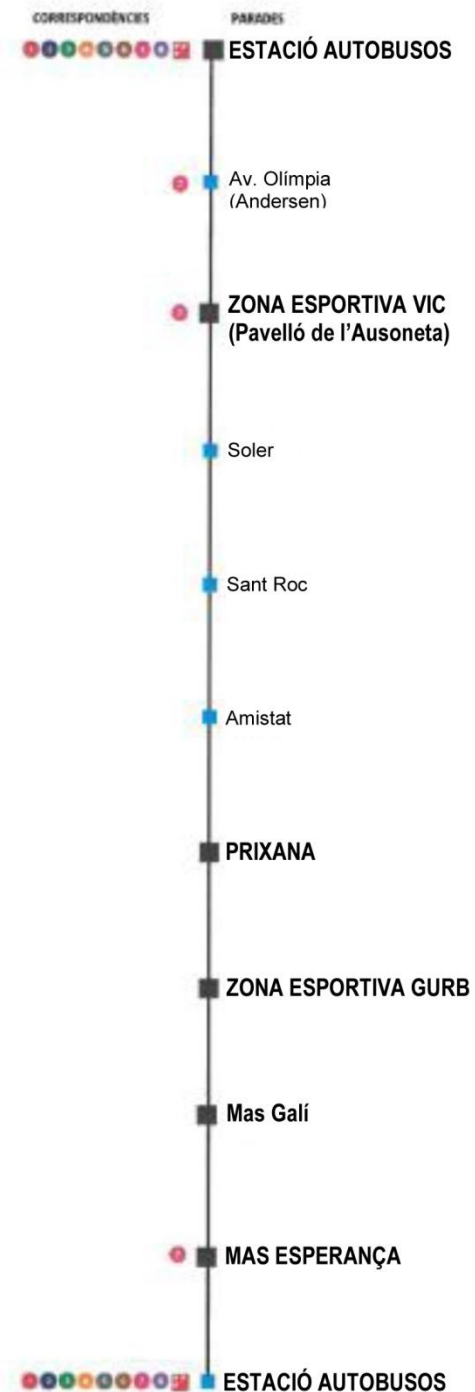

BUS URBÀ VIC-GURB

NOU HORARI A PARTIR DEL 16/10/2017

L7

DILLUNS A DISSABTES FEINERS
EXCEPTE AGOST

Estació Autobusos	Av. Olímpia	Zona Esportiva	Tanatori	Estació Autobusos
9.45	9.49	9.52	10.00	10.05
10.45	10.49	10.52	11.00	11.05
11.45	11.49	11.52	12.00	12.05
17.20	17.24	17.27	17.35	17.40
17.45	17.49	17.52	18.00	18.05
18.45	18.49	18.52	19.00	19.05
19.45	19.49	19.52	20.00	20.05
20.45	20.49	20.52	21.00	21.05

L9

DILLUNS A DIVENDRES FEINERS
EXCEPTE AGOST

Estació Autobusos	Zona Esportiva Vic	Prixana	Zona Esportiva Gurb	Mas Esperança	Estació Autobusos
8.45	8.50	8.55	-	9.00	9.05
10.45	10.50	10.55	-	11.00	11.05
12.00	12.05	12.10	-	12.15	12.20
14.30	14.35	14.40	-	14.45	14.50
16.10	16.15	16.21	16.26	16.32	16.37
16.30	16.35	16.40	-	16.45	16.50
17.00	17.05	17.11	17.16	17.22	17.27